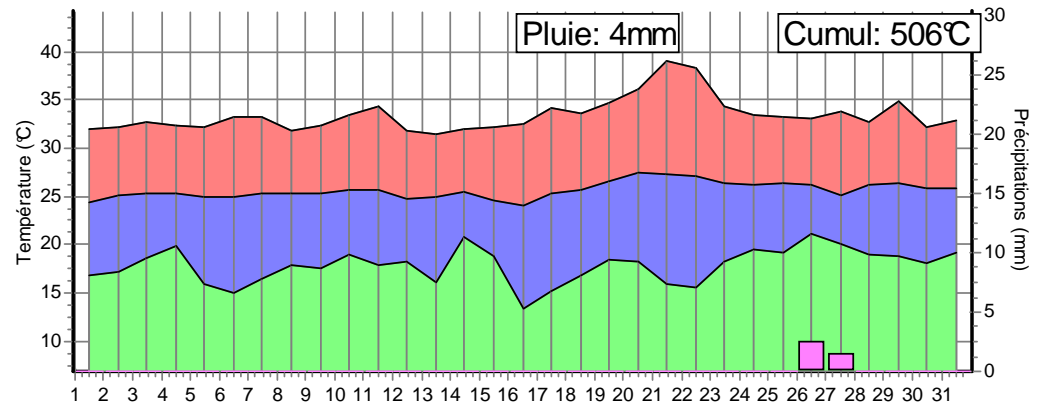

Le cumul des températures est en base 9°C.

Bastelica 20 031 1

Casalabriva 20 071 1

Cauro 20 085 1

Porto_Vecchio 20 922 1

Sartene 20 272 1