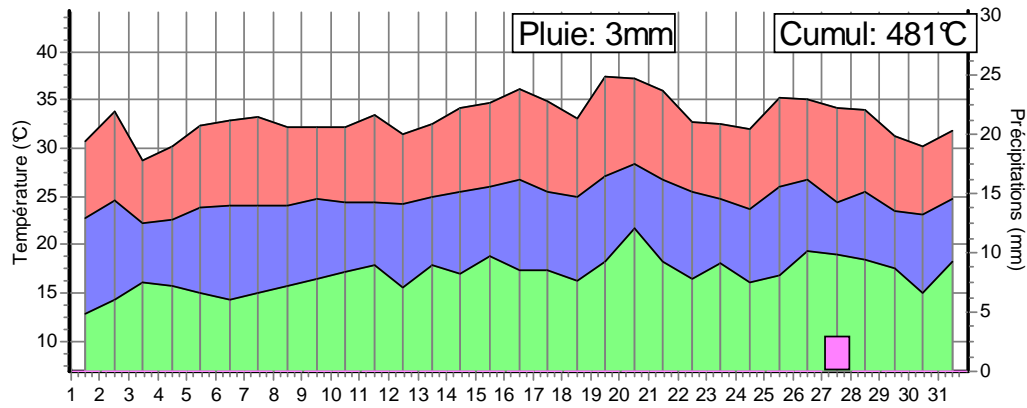

Le cumul des températures est en base 9°C.

Bastelica 20 031 1

Casalabriva 20 071 1

Cauro 20 085 1

Porto_Vecchio 20 922 1

Sartene 20 272 1