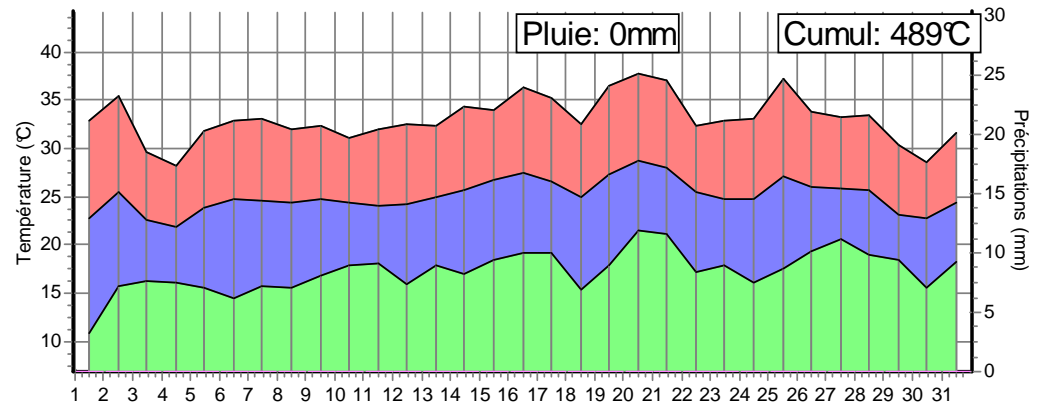

Le cumul des températures est en base 9°C.

Bastelica 20 031 1

Casalabriva 20 071 1

Cauro 20 085 1

Porto_Vecchio 20 922 1

Sartene 20 272 1