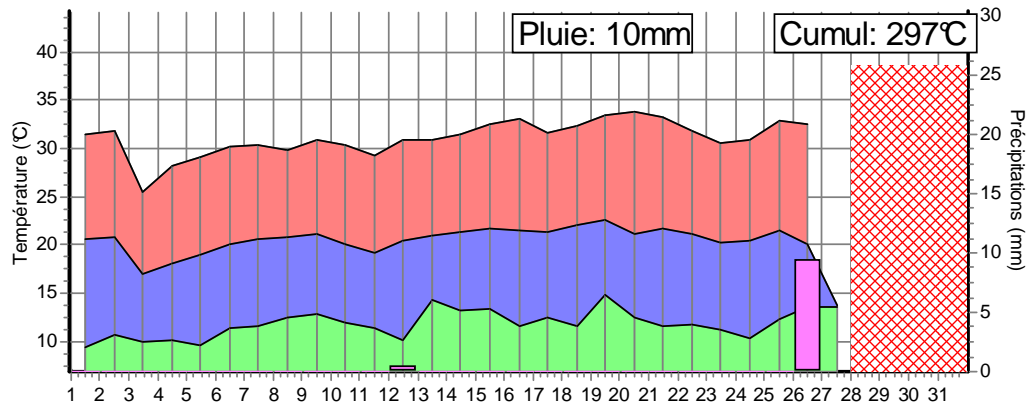

Le cumul des températures est en base 9°C.

Bastelica 20 031 1

Casalabriva 20 071 1

Cauro 20 085 1

Porto_Vecchio 20 922 1

Sartene 20 272 1