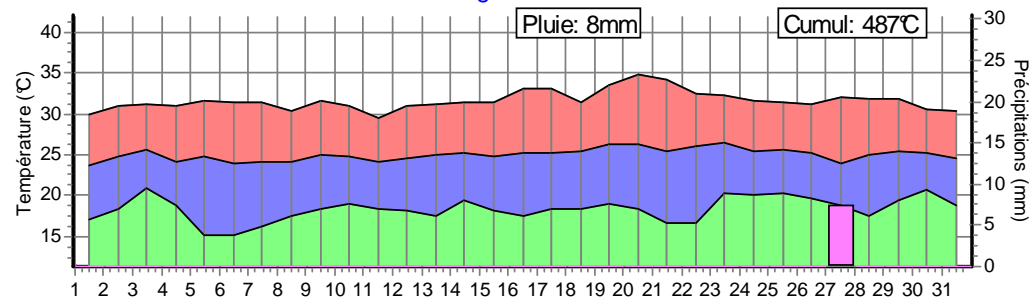

Le cumul des températures est en base 9°C.

Calenzana 20 049 1

Borgo 20 042 1

Campoloro 20 335 1

Antisanti 20 016 1

Aleria 20 009 1

Ghisonaccia 20 123 1

Migliacciari 20 251 1