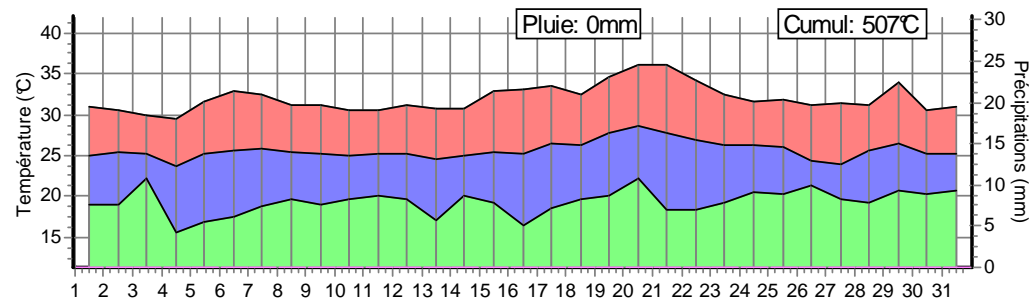

Le cumul des températures est en base 9°C.

Calenzana 20 049 1

Borgo 20 042 1

Campoloro 20 335 1

Antisanti 20 016 1

Aleria 20 009 1

Ghisonaccia 20 123 1

Migliacciari 20 251 1