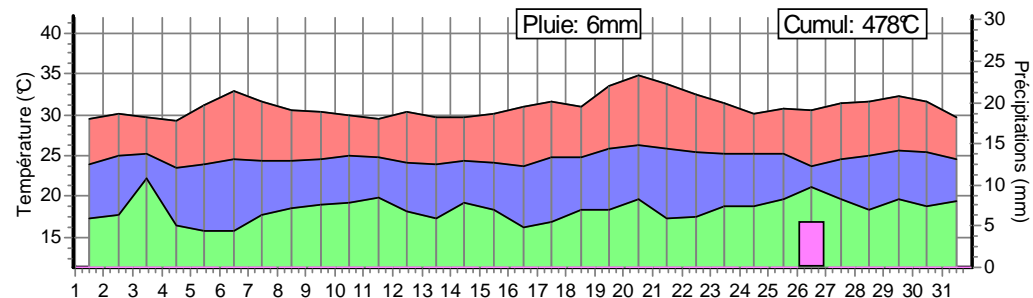

Le cumul des températures est en base 9°C.

Calenzana 20 049 1

Borgo 20 042 1

Campoloro 20 335 1

Antisanti 20 016 1

Aleria 20 009 1

Ghisonaccia 20 123 1

Migliacciari 20 251 1