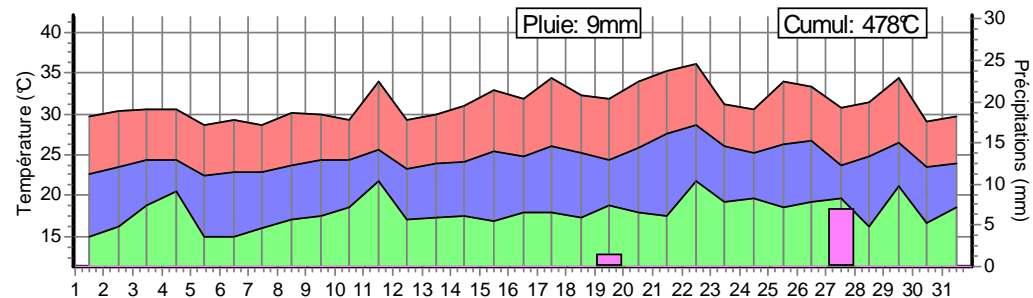

Le cumul des températures est en base 9°C.

Calenzana 20 049 1

Borgo 20 042 1

Campoloro 20 335 1

Antisanti 20 016 1

Aleria 20 009 1

Ghisonaccia 20 123 1

Migliacciari 20 251 1