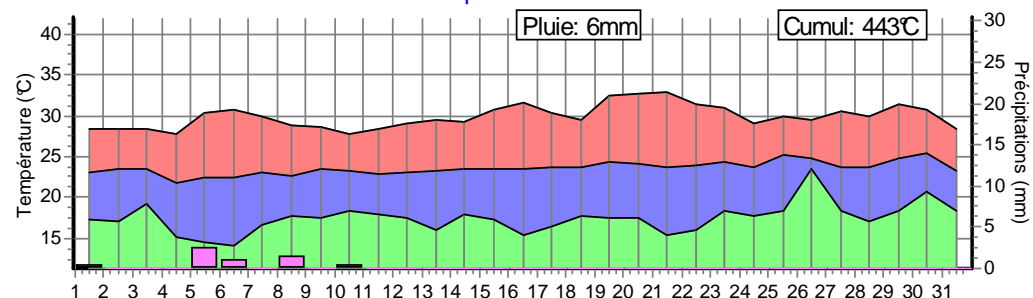

Le cumul des températures est en base 9°C.

Calenzana 20 049 1

Borgo 20 042 1

Campoloro 20 335 1

Antisanti 20 016 1

Aleria 20 009 1

Ghisonaccia 20 123 1

Migliacciari 20 251 1