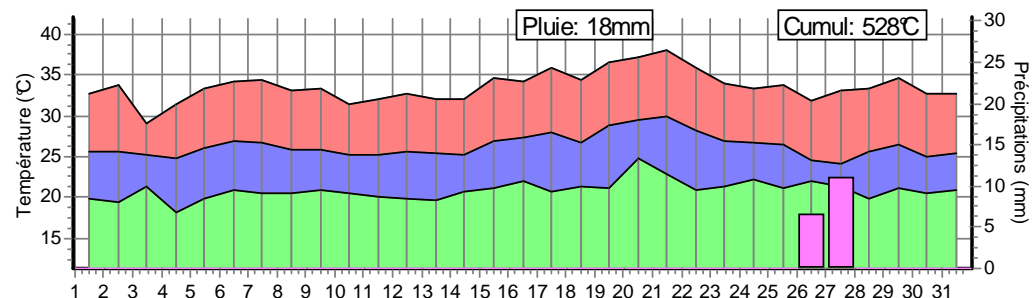

Le cumul des températures est en base 9°C.

Calenzana 20 049 1

Borgo 20 042 1

Campoloro 20 335 1

Antisanti 20 016 1

Aleria 20 009 1

Ghisonaccia 20 123 1

Migliacciari 20 251 1