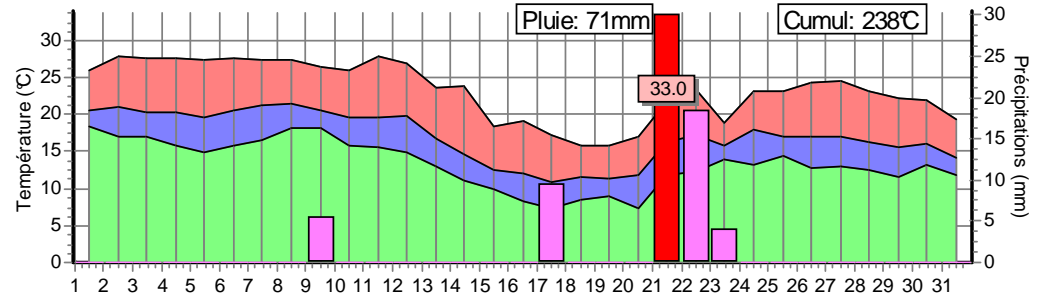

Le cumul des températures est en base 9°C.

Calenzana 20 049 1

Borgo 20 042 1

Campoloro 20 335 1

Antisanti 20 016 1

Aleria 20 009 1

Ghisonaccia 20 123 1

Migliacciari 20 251 1