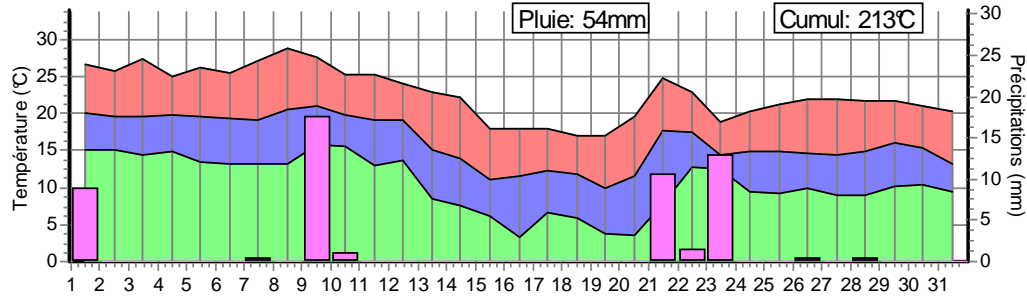

Le cumul des températures est en base 9°C.

Calenzana 20 049 1

Borgo 20 042 1

Campoloro 20 335 1

Antisanti 20 016 1

Aleria 20 009 1

Ghisonaccia 20 123 1

Migliacciari 20 251 1