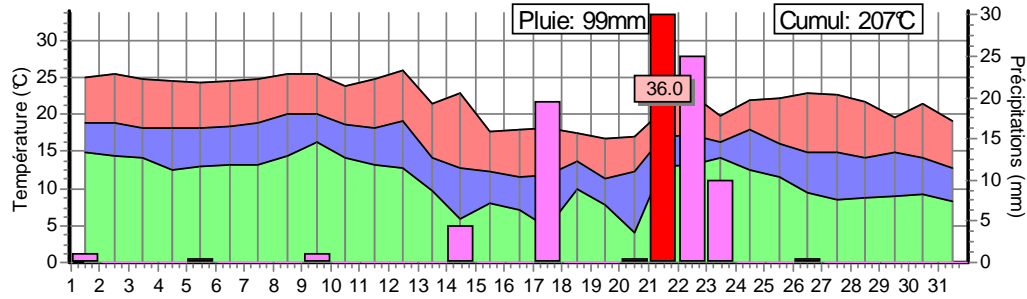

Le cumul des températures est en base 9°C.

Calenzana 20 049 1

Borgo 20 042 1

Campoloro 20 335 1

Antisanti 20 016 1

Aleria 20 009 1

Ghisonaccia 20 123 1

Migliacciari 20 251 1