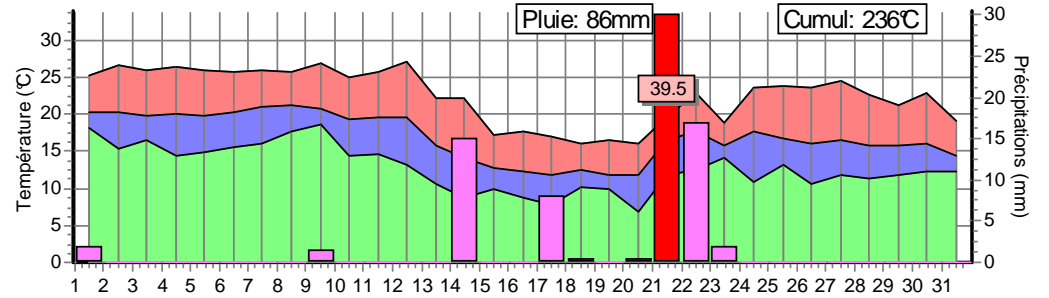

Le cumul des températures est en base 9°C.

Calenzana 20 049 1

Borgo 20 042 1

Campoloro 20 335 1

Antisanti 20 016 1

Aleria 20 009 1

Ghisonaccia 20 123 1

Migliacciari 20 251 1