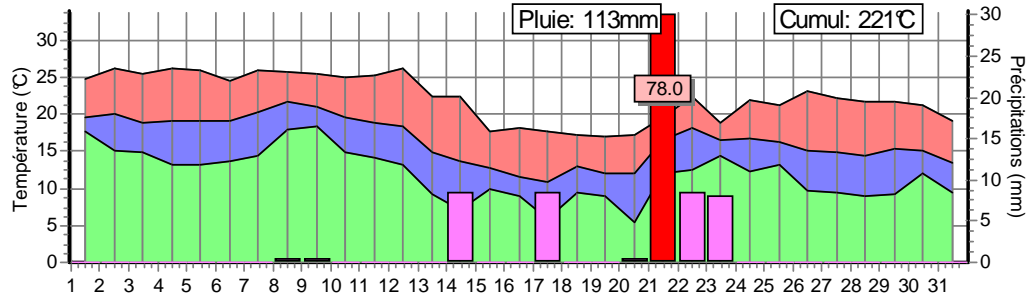

Le cumul des températures est en base 9°C.

Calenzana 20 049 1

Borgo 20 042 1

Campoloro 20 335 1

Antisanti 20 016 1

Aleria 20 009 1

Ghisonaccia 20 123 1

Migliacciari 20 251 1