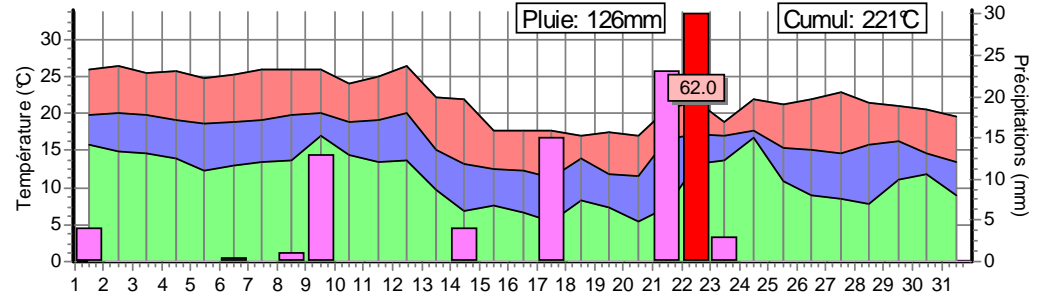

Le cumul des températures est en base 9°C.

Calenzana 20 049 1

Borgo 20 042 1

Campoloro 20 335 1

Antisanti 20 016 1

Aleria 20 009 1

Ghisonaccia 20 123 1

Migliacciari 20 251 1