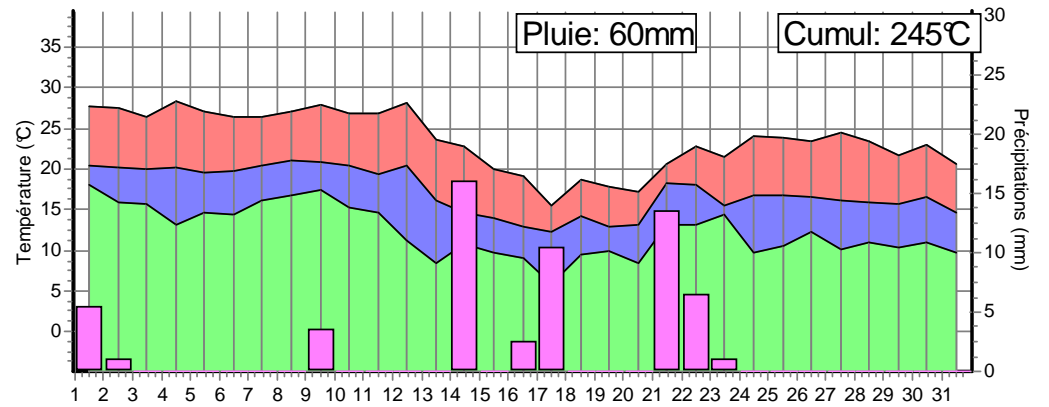

Le cumul des températures est en base 9°C.

Bastelica 20 031 1

Casalabriva 20 071 1

Cauro 20 085 1

Porto_Vecchio 20 922 1

Sartene 20 272 1