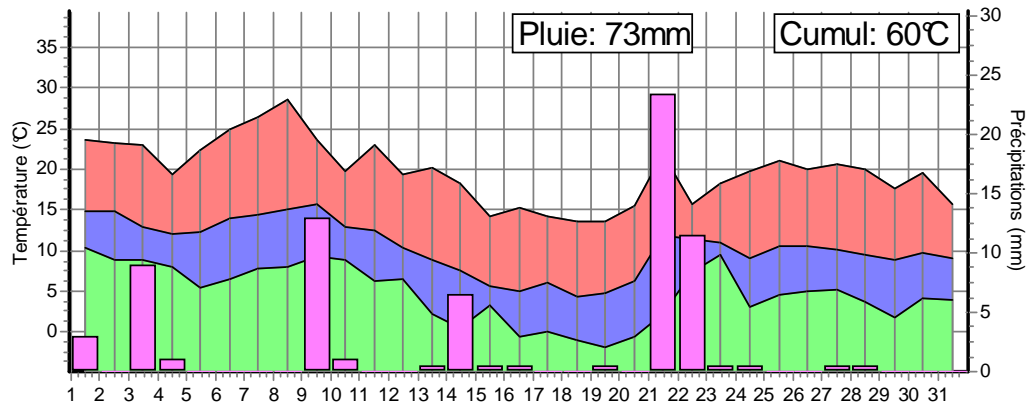

Le cumul des températures est en base 9°C.

Bastelica 20 031 1

Casalabriva 20 071 1

Cauro 20 085 1

Porto_Vecchio 20 922 1

Sartene 20 272 1