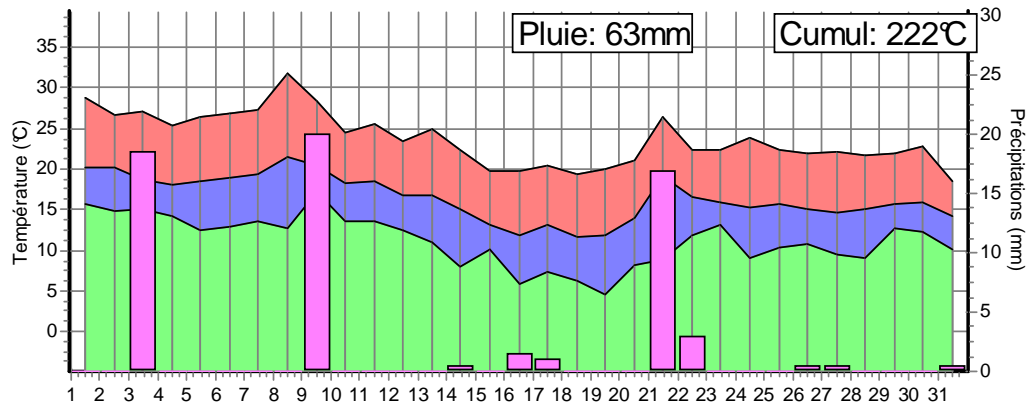

Le cumul des températures est en base 9°C.

Bastelica 20 031 1

Casalabriva 20 071 1

Cauro 20 085 1

Porto_Vecchio 20 922 1

Sartene 20 272 1