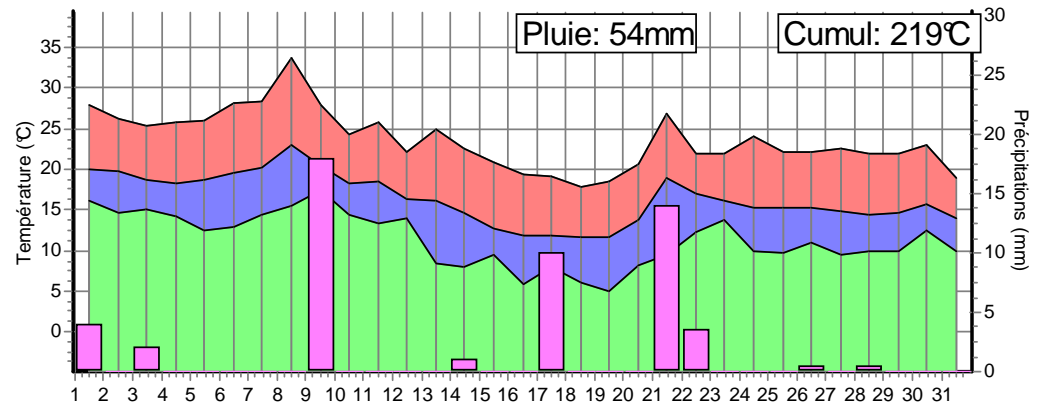

Le cumul des températures est en base 9°C.

Bastelica 20 031 1

Casalabriva 20 071 1

Cauro 20 085 1

Porto_Vecchio 20 922 1

Sartene 20 272 1