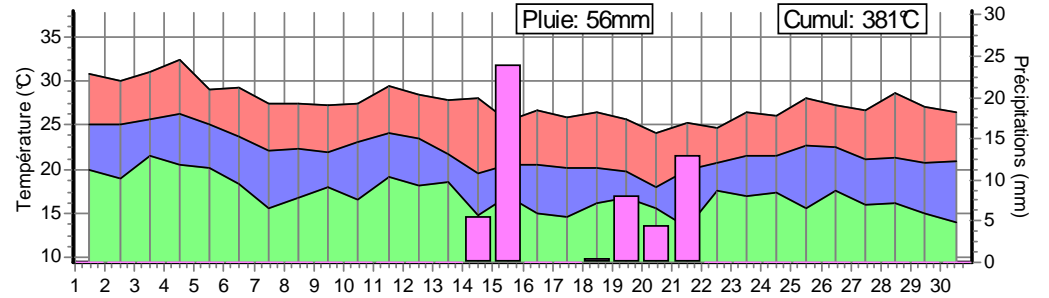

Le cumul des températures est en base 9°C.

Calenzana 20 049 1

Borgo 20 042 1

Campoloro 20 335 1

Antisanti 20 016 1

Aleria 20 009 1

Ghisonaccia 20 123 1

Migliacciari 20 251 1