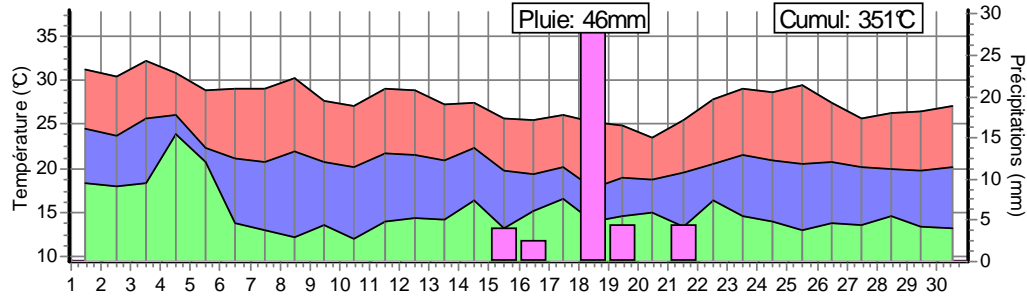

Le cumul des températures est en base 9°C.

Calenzana 20 049 1

Borgo 20 042 1

Campoloro 20 335 1

Antisanti 20 016 1

Aleria 20 009 1

Ghisonaccia 20 123 1

Migliacciari 20 251 1