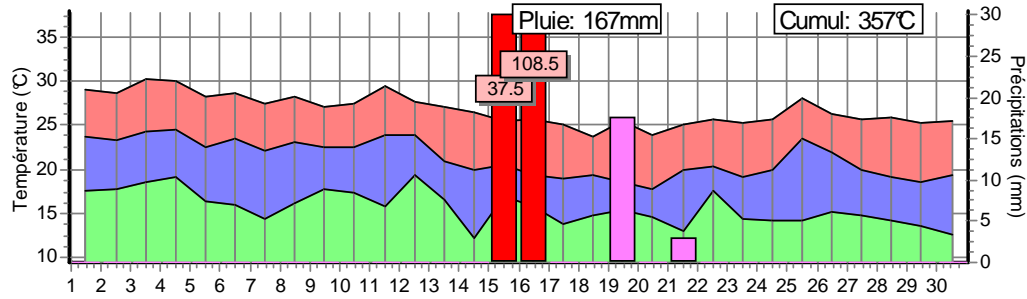

Le cumul des températures est en base 9°C.

Calenzana 20 049 1

Borgo 20 042 1

Campoloro 20 335 1

Antisanti 20 016 1

Aleria 20 009 1

Ghisonaccia 20 123 1

Migliacciari 20 251 1