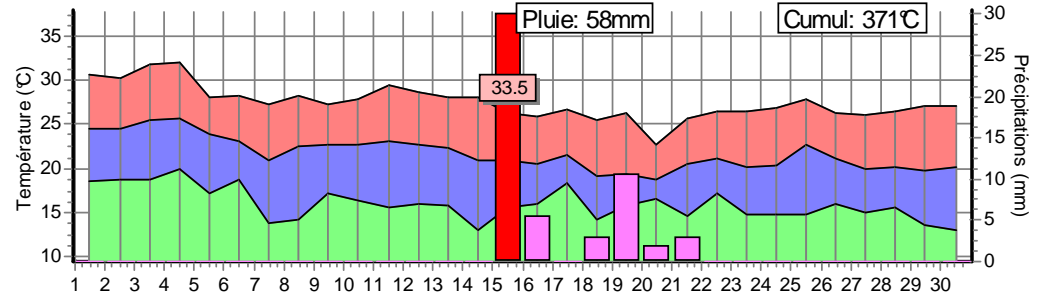

Le cumul des températures est en base 9°C.

Calenzana 20 049 1

Borgo 20 042 1

Campoloro 20 335 1

Antisanti 20 016 1

Aleria 20 009 1

Ghisonaccia 20 123 1

Migliacciari 20 251 1