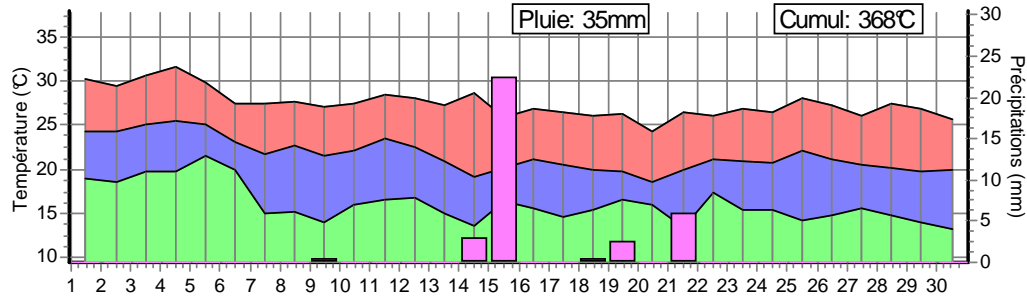

Le cumul des températures est en base 9°C.

Calenzana 20 049 1

Borgo 20 042 1

Campoloro 20 335 1

Antisanti 20 016 1

Aleria 20 009 1

Ghisonaccia 20 123 1

Migliacciari 20 251 1