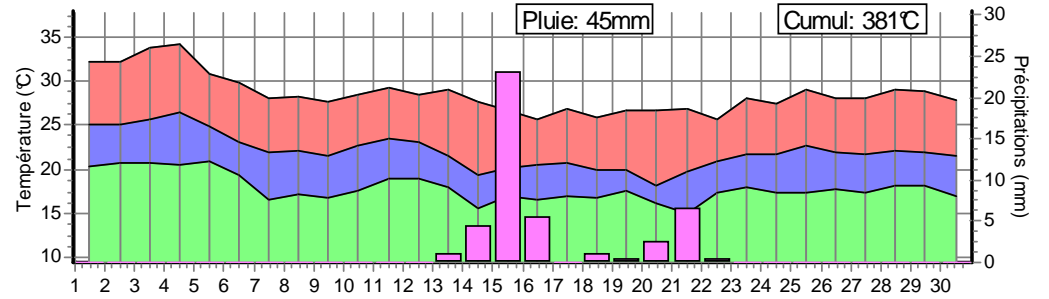

Le cumul des températures est en base 9°C.

Calenzana 20 049 1

Borgo 20 042 1

Campoloro 20 335 1

Antisanti 20 016 1

Aleria 20 009 1

Ghisonaccia 20 123 1

Migliacciari 20 251 1