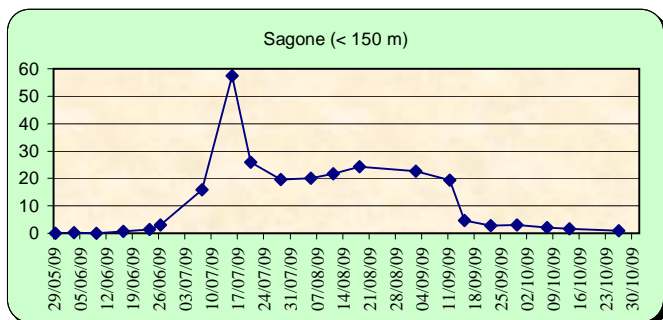

Résultats du piégeage - MOUCHE DE L'OLIVE

Pièges alimentaires de type Mc Phail

Nombre moyen de mouches capturée par piège et par jour

Région de Sevi in Dentru

Région d'Ajaccio

Région du Taravo