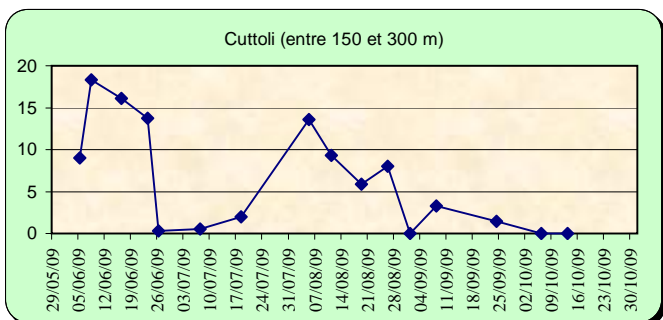

Résultats du piégeage - MOUCHE DE L'OLIVE

Pièges alimentaires de type Mc Phail

Nombre moyen de mouches capturée par piège et par jour

Région de Sevi in Dentru

Région d'Ajaccio

Région du Taravo