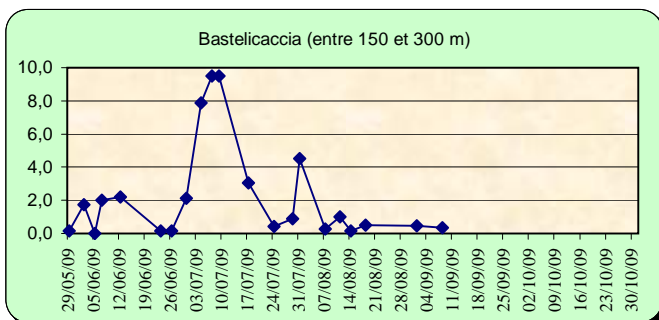

Résultats du piégeage - MOUCHE DE L'OLIVE

Pièges alimentaires de type Mc Phail

Nombre moyen de mouches capturée par piège et par jour

Région de Sevi in Dentru

Région d'Ajaccio

Région du Taravo