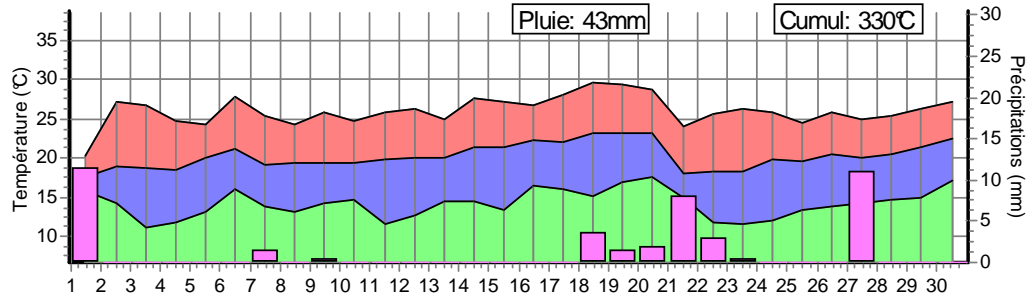

Le cumul des températures est en base 9°C.

Calenzana 20 049 1

Borgo 20 042 1

Campoloro 20 335 1

Antisanti 20 016 1

Aleria 20 009 1

Ghisonaccia 20 123 1

Migliacciario 20 251 1