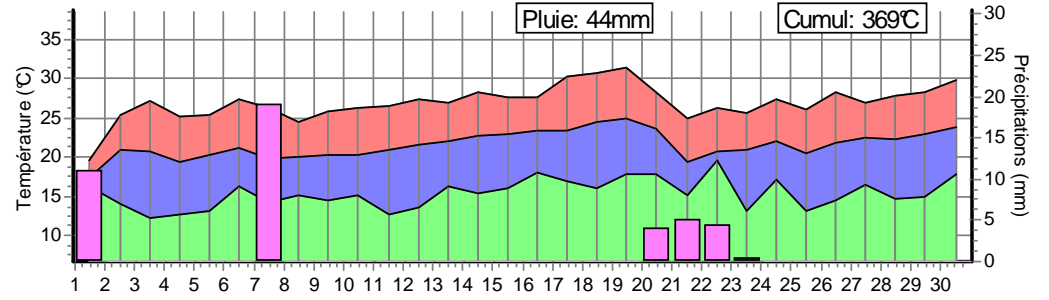

Le cumul des températures est en base 9°C.

Calenzana 20 049 1

Borgo 20 042 1

Campoloro 20 335 1

Antisanti 20 016 1

Aleria 20 009 1

Ghisonaccia 20 123 1

Migliacciario 20 251 1