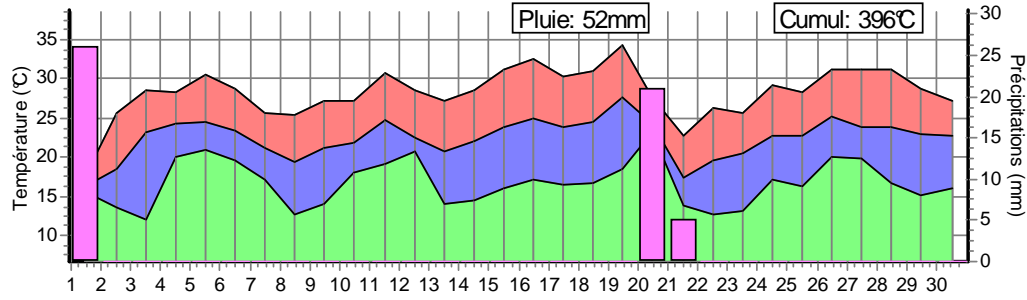

Le cumul des températures est en base 9°C.

Calenzana 20 049 1

Borgo 20 042 1

Campoloro 20 335 1

Antisanti 20 016 1

Aleria 20 009 1

Ghisonaccia 20 123 1

Migliacciario 20 251 1