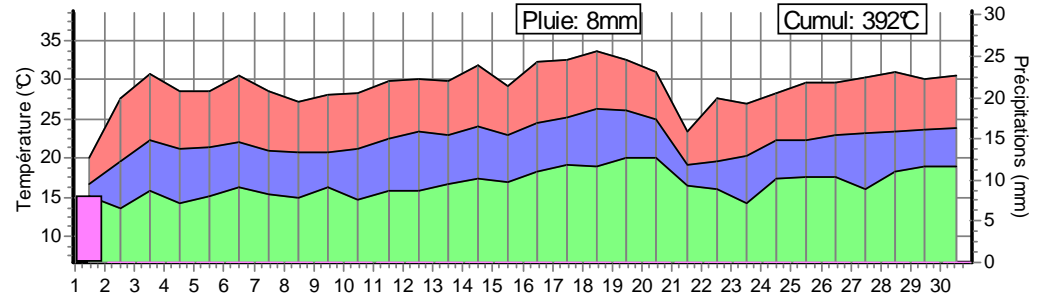

Le cumul des températures est en base 9°C.

Calenzana 20 049 1

Borgo 20 042 1

Campoloro 20 335 1

Antisanti 20 016 1

Aleria 20 009 1

Ghisonaccia 20 123 1

Migliacciario 20 251 1