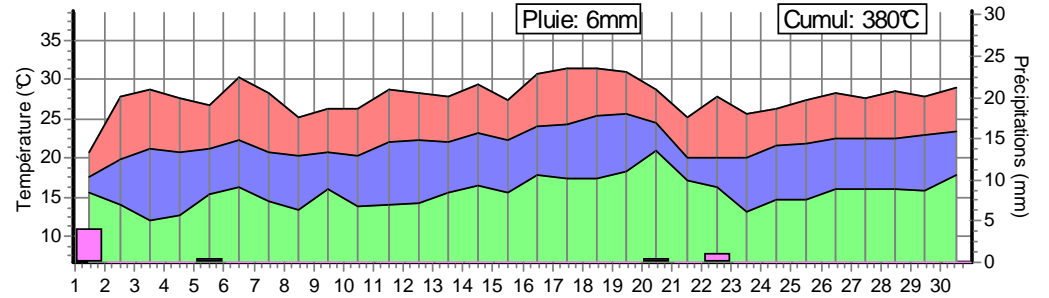

Le cumul des températures est en base 9°C.

Calenzana 20 049 1

Borgo 20 042 1

Campoloro 20 335 1

Antisanti 20 016 1

Aleria 20 009 1

Ghisonaccia 20 123 1

Migliacciario 20 251 1