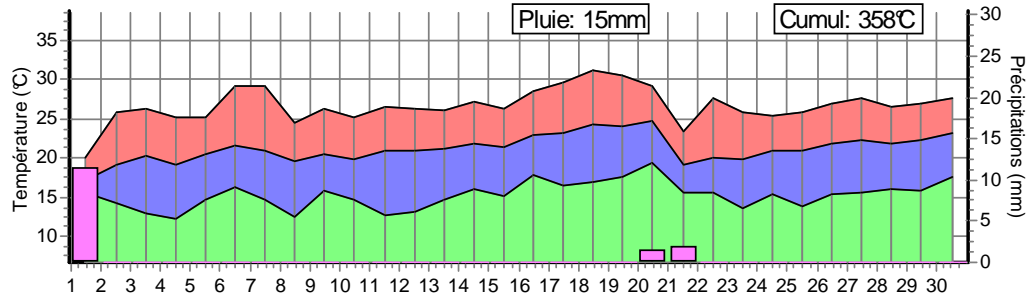

Le cumul des températures est en base 9°C.

Calenzana 20 049 1

Borgo 20 042 1

Campoloro 20 335 1

Antisanti 20 016 1

Aleria 20 009 1

Ghisonaccia 20 123 1

Migliacciario 20 251 1