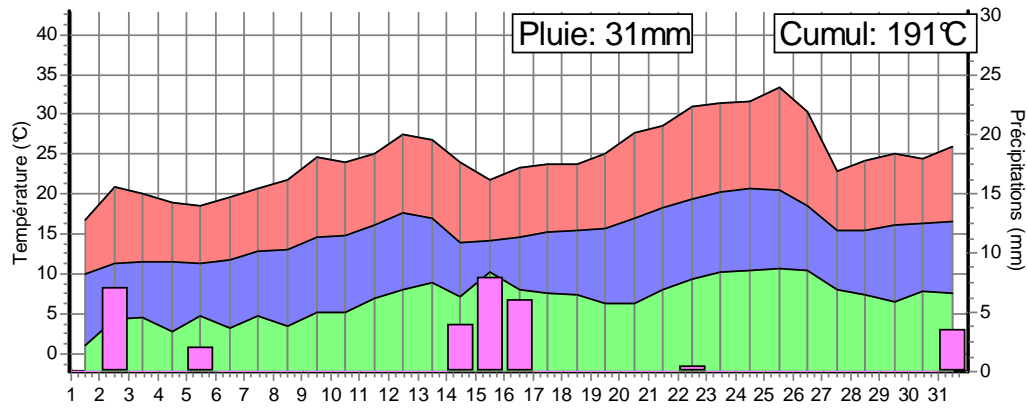

Le cumul des températures est en base 9°C.

Bastelica 20 031 1

Casalabriva 20 071 1

Cauro 20 085 1

Porto\_Vecchio 20 922 1

Sartene 20 272 1