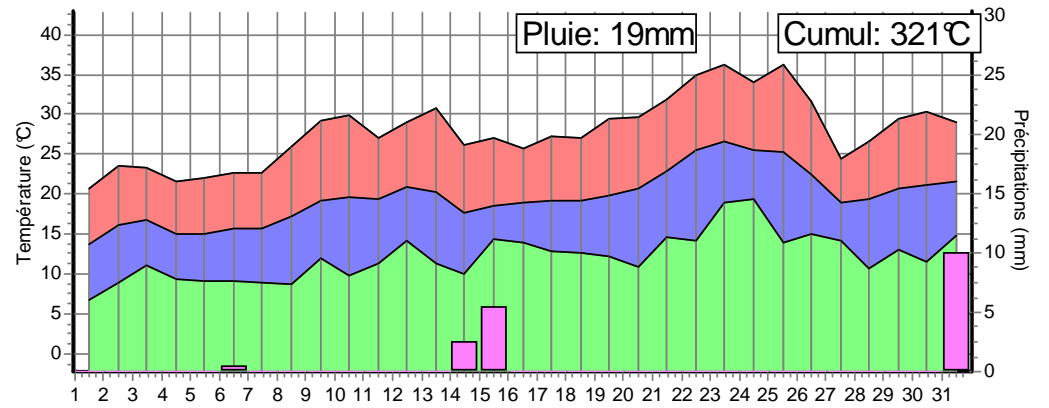

Le cumul des températures est en base 9°C.

Bastelica 20 031 1

Casalabriva 20 071 1

Cauro 20 085 1

Porto\_Vecchio 20 922 1

Sartene 20 272 1