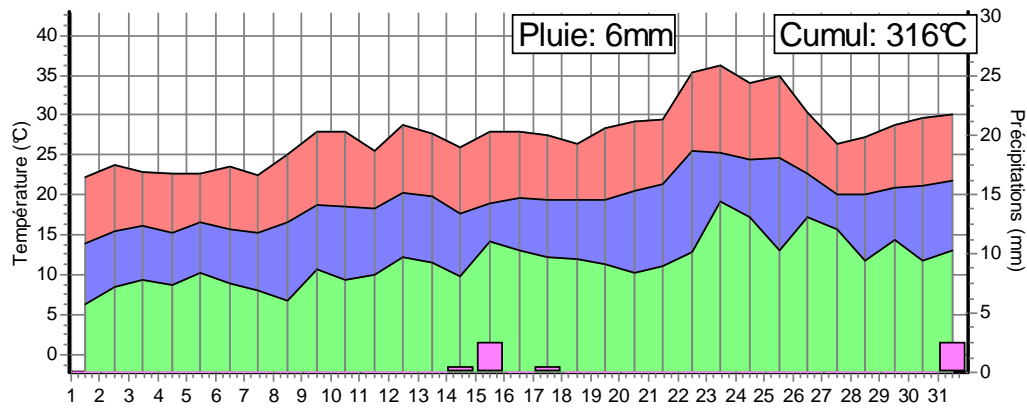

Le cumul des températures est en base 9°C.

Bastelica 20 031 1

Casalabriva 20 071 1

Cauro 20 085 1

Porto\_Vecchio 20 922 1

Sartene 20 272 1