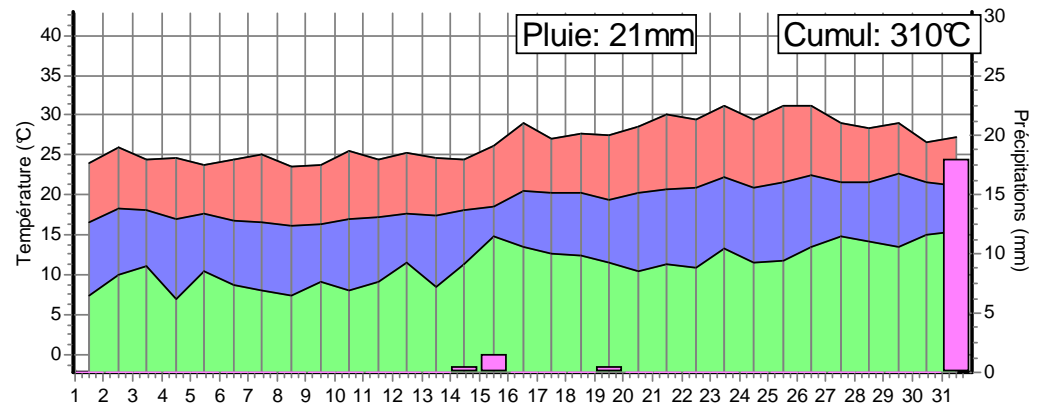

Le cumul des températures est en base 9°C.

Bastelica 20 031 1

Casalabriva 20 071 1

Cauro 20 085 1

Porto\_Vecchio 20 922 1

Sartene 20 272 1